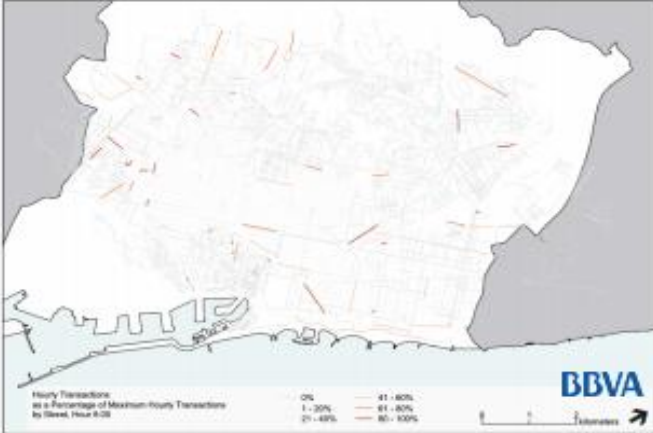

Twitter (70 followers, 44 following, 52 tweets)
 @BeagleITsvcs

3

**el negoci
depèn de
les dades**

STREETS OF BBVA Barcelona

Transactions per hour

0:00

08:00

11:00