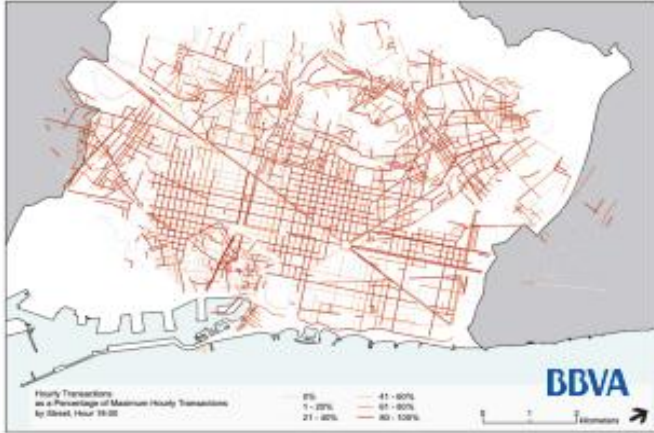

STREETS OF BBVA Barcelona

Transactions per hour

0:00

08:00

11:00

15:00

18:00

21:00