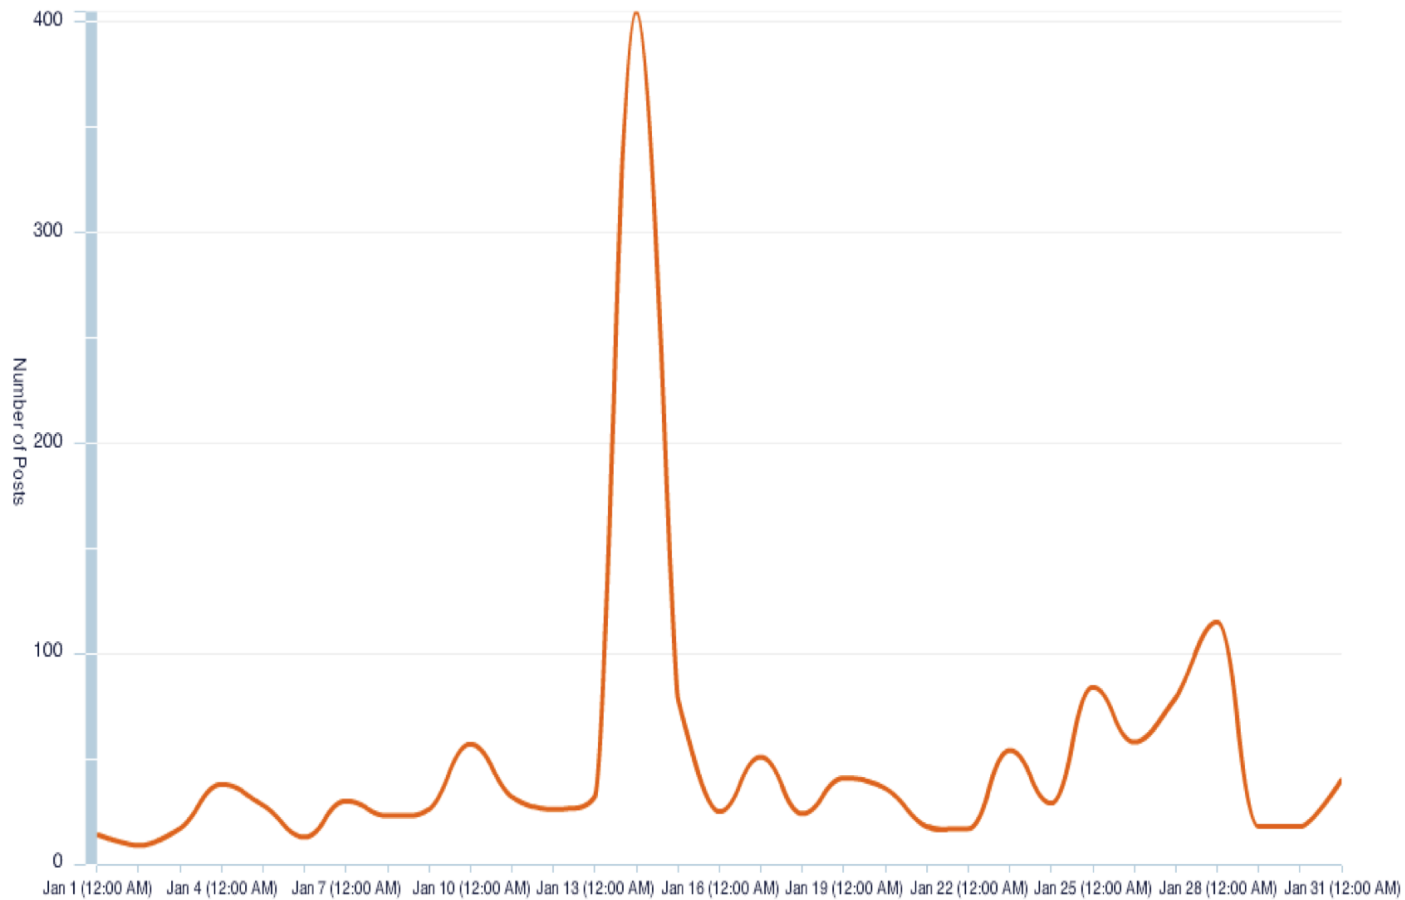

la xarxa crea opinió