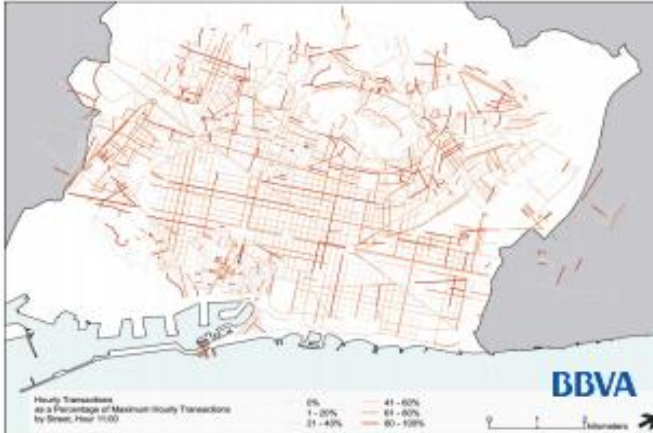

Twitter (70 followers, 44 following, 52 tweets)
 @BeagleITsvcs

3

**el negoci
depèn de
les dades**

STREETS OF BBVA Barcelona

Transactions per hour

0:00

08:00

11:00