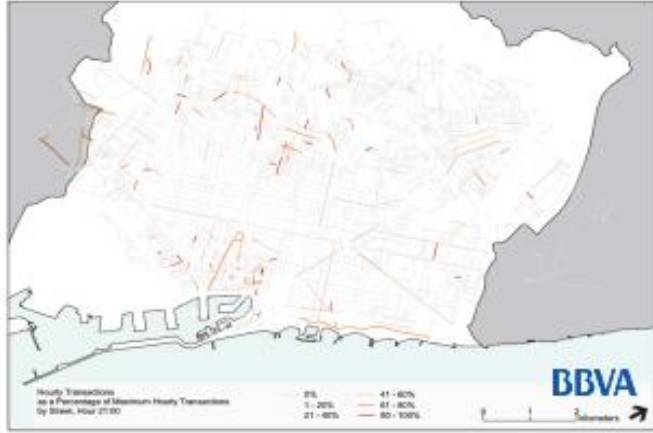

STREETS OF BBVA Barcelona

Transactions per hour

0:00

08:00

11:00

15:00

18:00

21:00