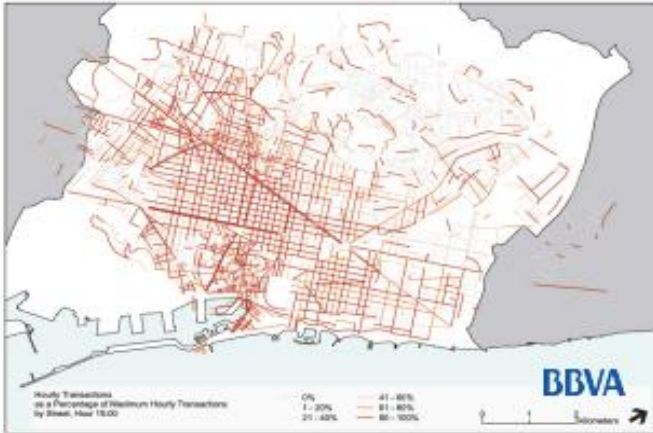

STREETS OF BBVA Barcelona

Transactions per hour

0:00

08:00

11:00

15:00

18:00

21:00