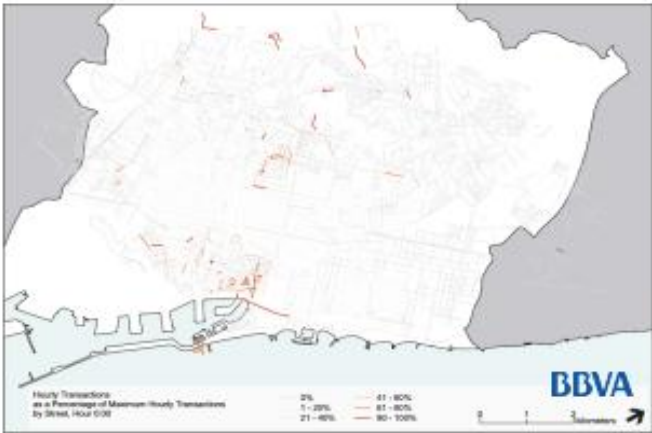

Twitter (70 followers, 44 following, 52 tweets)
 @BeagleITsvcs

3

**el negoci
depèn de
les dades**

STREETS OF BBVA Barcelona

Transactions per hour

0:00

08:00

11:00